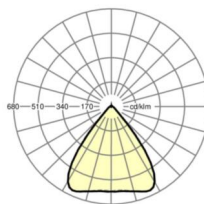

параметры

номер заказа	19437026300
код EAN	4020863417599
номер таможенного тарифа	94051190
Знак прохождения контроля	IP 64, класс защиты I, ENEC10 VDE, F, D, HACCP DIN10500/Food/IFS-пригодность для применения/BRC, Indoor, CE
Степень ударопрочности IK	IK03 (-20°C bis 30°C)
Температура окружающей среды	ta -20°C в 30°C
Особые свойства	Готовность к IoT «Ready for IoT»
Гарантийный срок	5 лет
Государственные программы поддержки	BEG - государственные субсидии для энергосберегающих зданий (действительна только для Германии)

электротехника

Балласт	Электронный драйвер DALI2 (1 штука)
Мощность системы	115W
сетевое напряжение	230V/50Hz
автоматический предохранитель (пусковой ток)	14 штук/B10, 22 штук/B16
класс энергосбережения/Источник света	C

Оптика

Оснастка	LED, цветопередача/оттенок света CRI ≥ 80 / 6500K
Допуск для координаты цветности (MacAdam)	3SDCM
Фотобиологическая безопасность (светильник)	RG1
Номинальный световой поток	18824lm
Срок службы LED	50000h L80/B10 (Tq 30°C)
светоотдача светильников	164lm/W
Угол излучения	80° (C0) / 80° (C90)
UGR поп./вдоль	20.6 / 20.9

DEEP-LINK

<https://www.regiolum.de/ru/article/19437026300>

Ссылка	LED 19000lm 865
ηLB	100 %
Φ ↓/↑	98 % / 2 %
UGR поп./вдоль	20.6 / 20.9